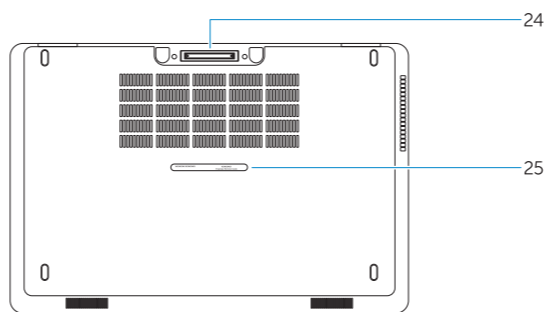

1. Σύνδεσμος δικτύου
2. Σύνδεσμος VGA
3. Σύνδεσμοι USB 3.0
4. Μικρόφωνα (προαιρετικά)
5. Κάμερα
6. Λυχνία κατάστασης κάμερας
7. Σύνδεσμος HDMI
8. Σύνδεσμος τροφοδοσίας
9. Μικρόφωνο
10. Κομπτί τροφοδοσίας
11. Σύνδεσμος USB 3.0 με PowerShare
12. Μονάδα ανάγνωσης καρτών μνήμης
13. Μονάδα ανάγνωσης έξυπνων καρτών χωρίς επαφές (προαιρετικά)

1. Conector de rede
2. Conector VGA
3. Entradas USB 3.0
4. Microfones (opcional)
5. Câmera
6. Luz de estado da câmara
7. Entrada HDMI
8. Conector de alimentação
9. Microfone
10. Botão de alimentação
11. Entrada USB 3.0 com PowerShare
12. Leitor de cartões de memória
13. Leitor de cartão inteligente sem contacto (contactless) (opcional)

14. Μονάδα ανάγνωσης δακτυλικών αποτυπωμάτων (προαιρετικά)
15. Λυχνία κατάστασης ασύρματης επικοινωνίας
16. Λυχνία κατάστασης μπαταρίας
17. Λυχνία δραστηριότητας σκληρού δίσκου
18. Λυχνία κατάστασης τροφοδοσίας
19. Ηχεία
20. Επιφάνεια αφής
21. Μονάδα ανάγνωσης έξυπνων καρτών (προαιρετικά)
22. Σύνδεσμος ακουστικών
23. Υποδοχή καλωδίου ασφαλείας
24. Σύνδεσμος σύνδεσης (προαιρετικά)
25. Ετικέτα εξυπηρέτησης

14. Leitor de impressões digitais (opcional)
15. Luz de estado da ligação sem fios
16. Luz de estado da bateria
17. Luz de actividade da unidade de disco rígido
18. Luz de estado de alimentação
19. Colunas
20. Painel táctil
21. Leitor de cartões inteligentes (opcional)
22. Conector para auscultadores
23. Ranhura do cabo de segurança
24. Conector da doca (opcional)
25. Etiqueta de serviço

1. Сетевой разъем
2. Разъем VGA
3. Разъемы USB 3.0
4. Микрофоны (заказываются дополнительно)
5. Камера
6. Индикатор состояния камеры
7. Разъем HDMI
8. Разъем питания
9. Микрофон
10. Кнопка питания
11. Разъем USB 3.0 с поддержкой функции PowerShare
12. Устройство чтения карт памяти
13. Устройство чтения бесконтактных смарт-карт (заказывается дополнительно)

14. קורא טביעות אצבעות (אופציונלי)
15. נורית מצב רשת אלחוטית
16. נורית מצב סוללה
17. נורית פעילות של כונן קשיח
18. נורית מצב מתח
19. רמקולים
20. משטח מגע
21. קורא כרטיסים חכמים (אופציונלי)
22. מחבר לדיבורית אישית
23. חריץ כבל אבטחה
24. מחבר עגינה (אופציונלי)
25. תווית תג שירות

14. Устройство для считывания отпечатков пальцев (заказывается дополнительно)
15. Индикатор состояния беспроводной сети
16. Индикатор состояния батареи
17. Индикатор активности жесткого диска
18. Световой индикатор состояния питания
19. Динамики
20. Сенсорная панель
21. Устройство чтения смарт-карт (заказывается дополнительно)
22. Разъем для наушников
23. Гнездо защитного кабеля
24. Разъем Dock (заказывается дополнительно)
25. Ярлык с меткой обслуживания

1. מחבר רשת
2. מחבר VGA
3. מחברי USB 3.0
4. מיקרופונים (אופציונלי)
5. מצלמה
6. נורית מצב מצלמה
7. מחבר HDMI
8. מחבר מתח
9. מיקרופון
10. לחצן הפעלה
11. מחבר USB 3.0 עם PowerShare
12. קורא כרטיסי זיכרון
13. קורא כרטיסים חכמים ללא מגע (אופציונלי)

© 2014 Dell Inc.

© 2014 Microsoft Corporation.

Printed in China.

Printed on recycled paper.

2014-07