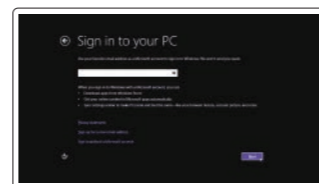

Συνδέστε τον προσαρμογέα ισχύος και ενεργοποιήστε τον υπολογιστή σας
Ligar o adaptador de corrente e ligar o computador
Подключите адаптер питания и включите компьютер
חבר את מתאם הזרם והפעל את המחשב

2 Finish Windows setup

Τελειώστε την εγκατάσταση των Windows
Concluir a configuração do Windows
Завершите установку Windows
הגדרת Windows הסתיימה

Enable security and updates

Ενεργοποιήστε τις ρυθμίσεις για την ασφάλεια και τις ενημερώσεις
Activar funcionalidades de segurança e actualizações
Включите службы обеспечения безопасности и автоматического обновления
אפשר אבטחה ועדכונים

Connect to your network

Συνδεθείτε στο δίκτυό σας
Estabelecer ligação à rede
Подключитесь к сети
התחבר לרשת

Sign in to your Microsoft account or create a local account

Συνδεθείτε στον λογαριασμό σας στη Microsoft ή δημιουργήστε τοπικό λογαριασμό
Iniciar sessão numa conta Microsoft ou criar uma conta local
Войдите в учетную запись Microsoft или создайте локальную учетную запись
היכנס לחשבון Microsoft שלך או צור חשבון מקומי