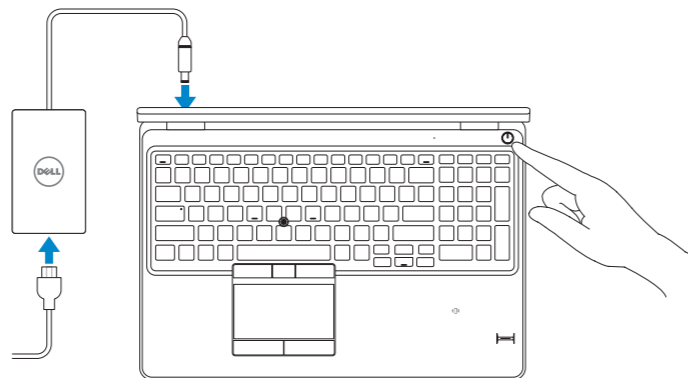

Latitude 15

5000 Series

Quick Start Guide

Οδηγός γρήγορης έναρξης

Guia de iniciação rápida

Краткое руководство по началу работы

מדריך התחלה מהירה

1 Connect the power adapter and turn on your computer

Συνδέστε τον προσαρμογέα ισχύος και ενεργοποιήστε τον υπολογιστή σας
Ligar o adaptador de corrente e ligar o computador
Подключите адаптер питания и включите компьютер
חבר את מתאם הזרם והפעל את המחשב

2 Finish Windows setup